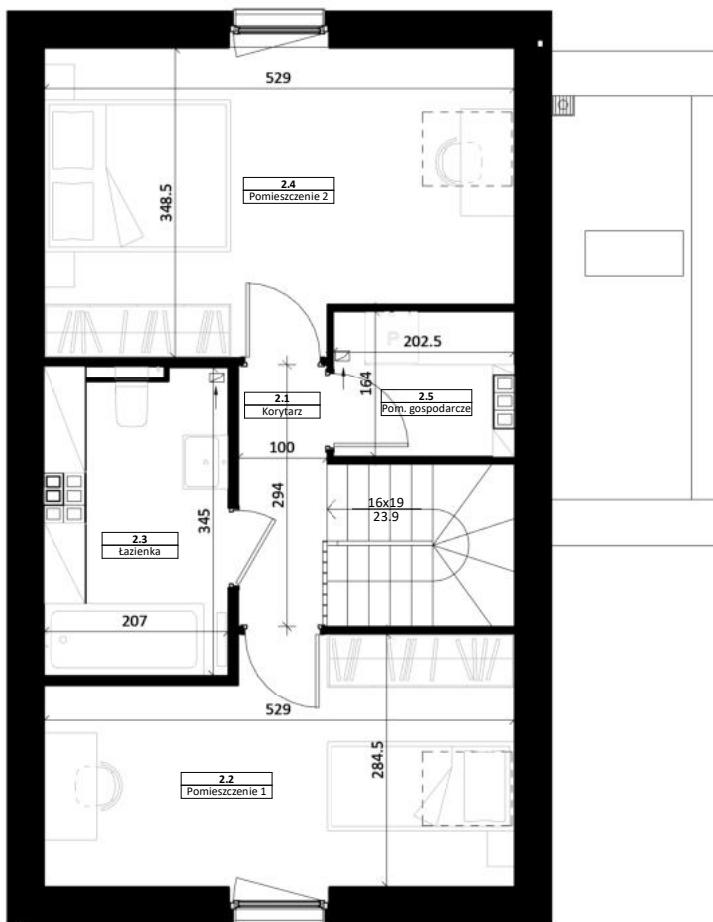

### LOKAL M18B

SZEREG 2

POZIOM 1

TYP LOKALU Emer

ZESTAWIENIE POWIERZCHNI: [m<sup>2</sup>]

1.7	Przedsionek	2,26
1.8	Pom. pod schodami	0,73

1.1	Korytarz	2,09
1.2	Salon	26,05
1.3	Łazienka	3,59
1.4	Kuchnia	14,96
1.5	Korytarz	1,92
1.6	Pom. gospodarcze	2,53

2.1	Korytarz	2,94
2.2	Pomieszczenie 1	9,6
2.3	Łazienka	4,4
2.4	Pomieszczenie 2	11,96
2.5	Pom. gospodarcze	1,98

Powierzchnia 85,01

BIURO SPRZEDAŻY MIESZKAŃ:

+48 790 520 730  
biuro@koninko.com.pl  
www.koninko.com.pl

KOLOR ELEWACJI:

--- Lokalizacja okien dachowych

LOKALIZACJA LOKALU: